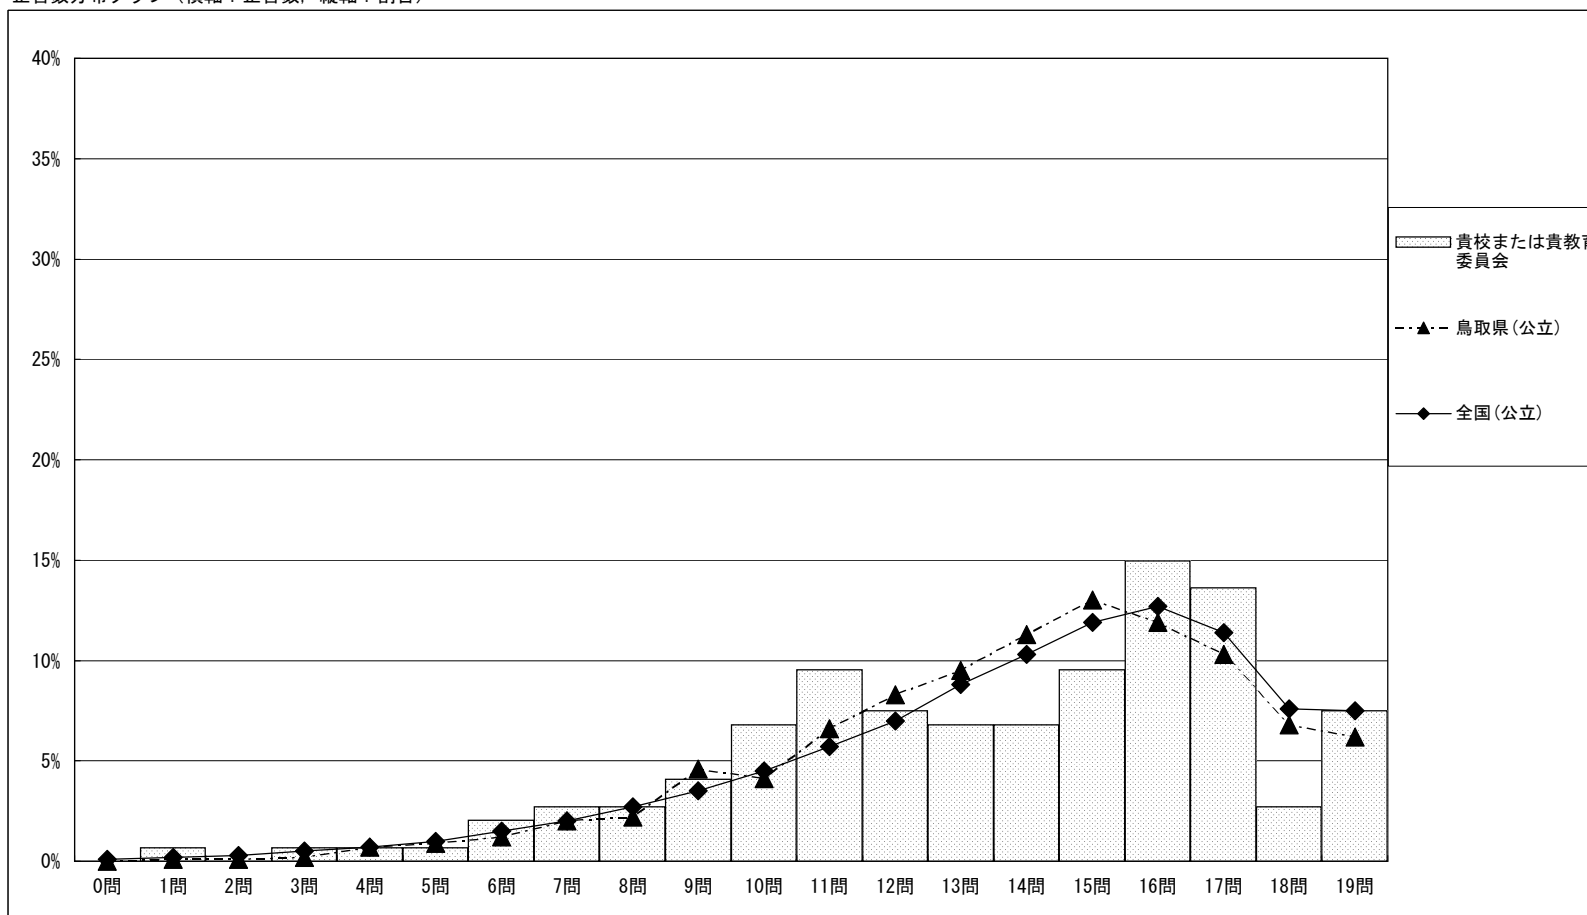

調査結果概況 [算数A：主として知識]

大山町教育委員会一児童

	児童数	平均正答数	平均正答率 (%)	平均正答率の95%信頼区間 (%)	中央値	標準偏差
大山町教育委員会	147	13.5 / 19	71.0	- - -	14.0	3.8
鳥取県(公立)	2,307	13.8 / 19	72.8	72.0 - 73.7	14.0	3.4
全国(公立)	255,186	13.9 / 19	73.3	73.1 - 73.5	15.0	3.6

正答数 (割合(%))	
0問	0.0
1問	0.7
2問	0.0
3問	0.7
4問	0.7
5問	0.7
6問	2.0
7問	2.7
8問	2.7
9問	4.1
10問	6.8
11問	9.5
12問	7.5
13問	6.8
14問	6.8
15問	9.5
16問	15.0
17問	13.6
18問	2.7
19問	7.5

正答数分布グラフ (横軸：正答数, 縦軸：割合)

調査結果概況 [算数B：主として活用]

正答数分布グラフ (横軸：正答数, 縦軸：割合)