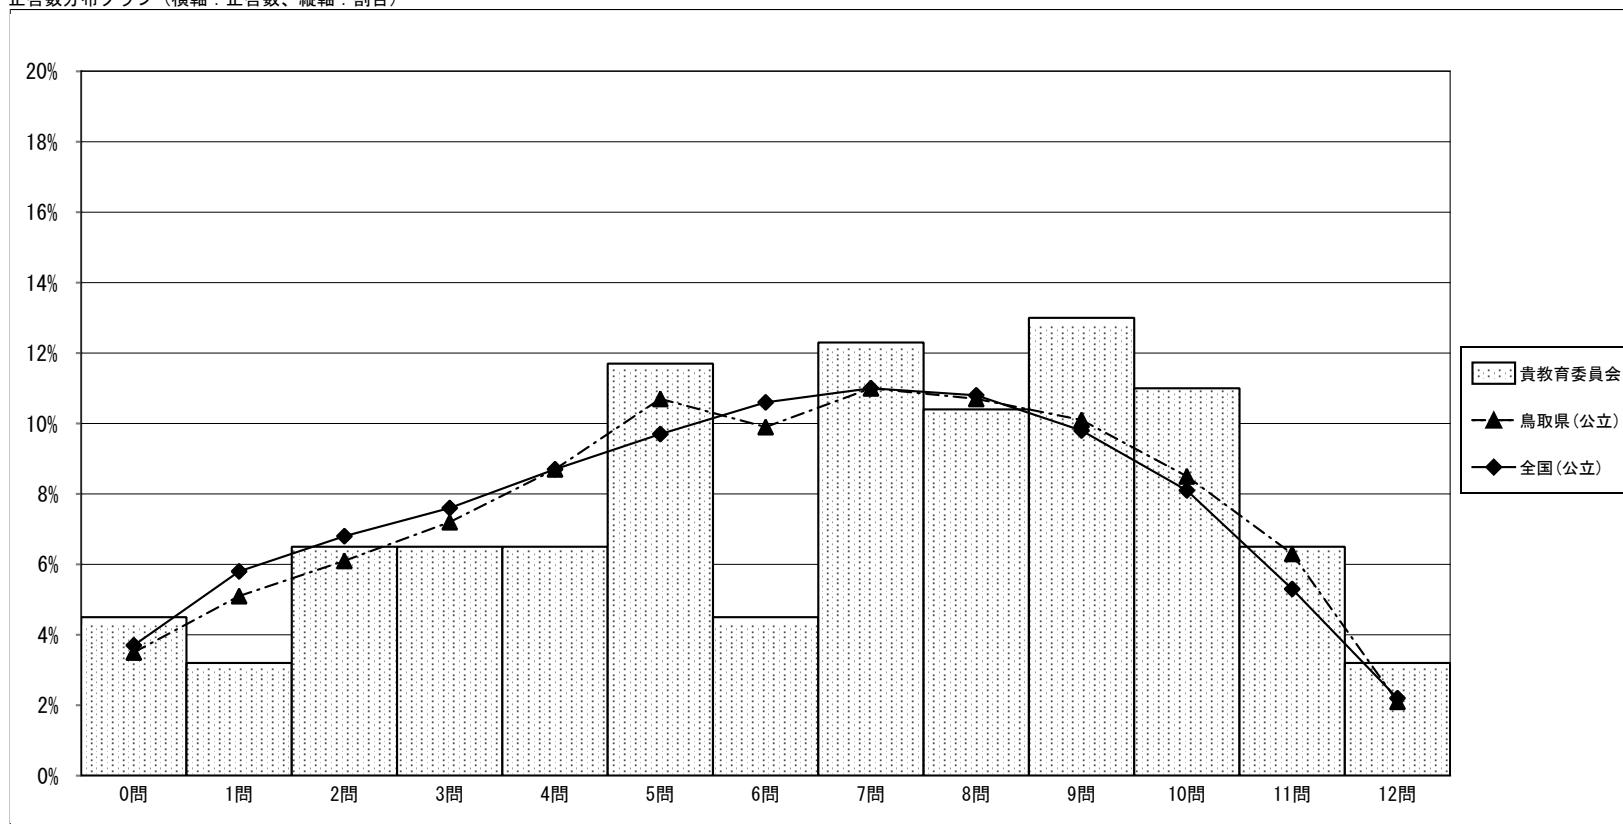

調査結果概況 [国語B：主として活用]

大山町教育委員会－児童

・以下の集計値／グラフは、4月22日に実施した調査の結果を集計した値である。

	児童数	平均正答数	平均正答率 (%)	中央値	標準偏差
大山町教育委員会	154	6.5 / 12	54.5	7.0	3.2
鳥取県(公立)	5,459	6.2 / 12	51.7	6.0	3.1
全国(公立)	1,147,406	6.1 / 12	50.5	6.0	3.1

正答数集計値 (左：児童数 右：割合(%))		
0問	7	4.5
1問	5	3.2
2問	10	6.5
3問	10	6.5
4問	10	6.5
5問	18	11.7
6問	7	4.5
7問	19	12.3
8問	16	10.4
9問	20	13.0
10問	17	11.0
11問	10	6.5
12問	5	3.2

正答数分布グラフ (横軸：正答数、縦軸：割合)