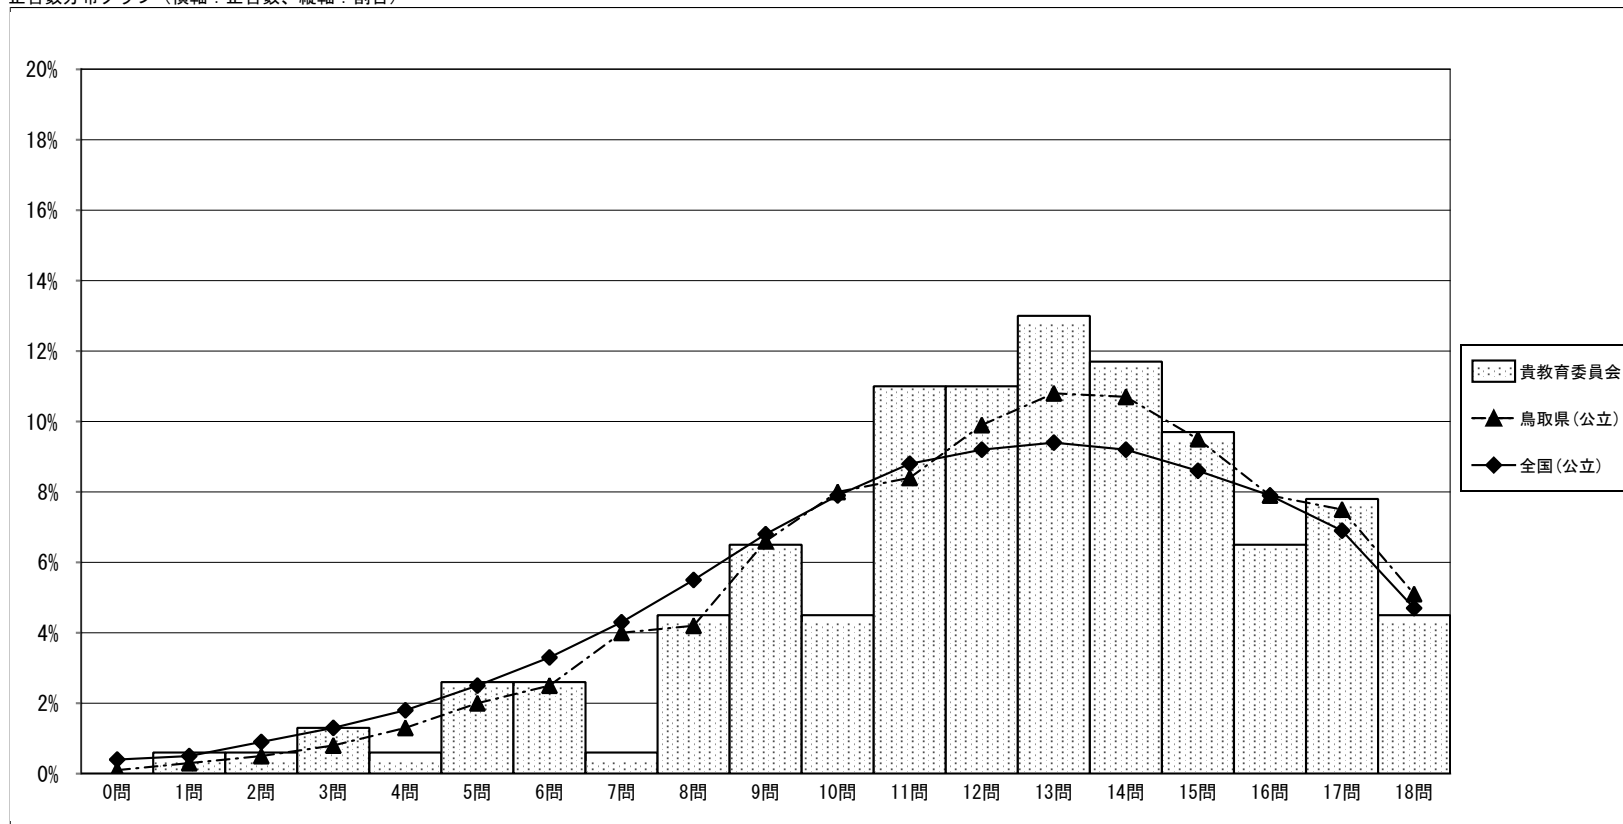

調査結果概況 [国語A：主として知識]

大山町教育委員会－児童

・以下の集計値／グラフは、4月22日に実施した調査の結果を集計した値である。

	児童数	平均正答数	平均正答率 (%)	中央値	標準偏差
大山町教育委員会	154	12.3 / 18	68.5	13.0	3.6
鳥取県(公立)	5,459	12.2 / 18	68.0	13.0	3.7
全国(公立)	1,147,582	11.8 / 18	65.4	12.0	4.0

正答数集計値 (左：児童数 右：割合(%))		
0問	0	0.0
1問	1	0.6
2問	1	0.6
3問	2	1.3
4問	1	0.6
5問	4	2.6
6問	4	2.6
7問	1	0.6
8問	7	4.5
9問	10	6.5
10問	7	4.5
11問	17	11.0
12問	17	11.0
13問	20	13.0
14問	18	11.7
15問	15	9.7
16問	10	6.5
17問	12	7.8
18問	7	4.5

正答数分布グラフ (横軸：正答数、縦軸：割合)