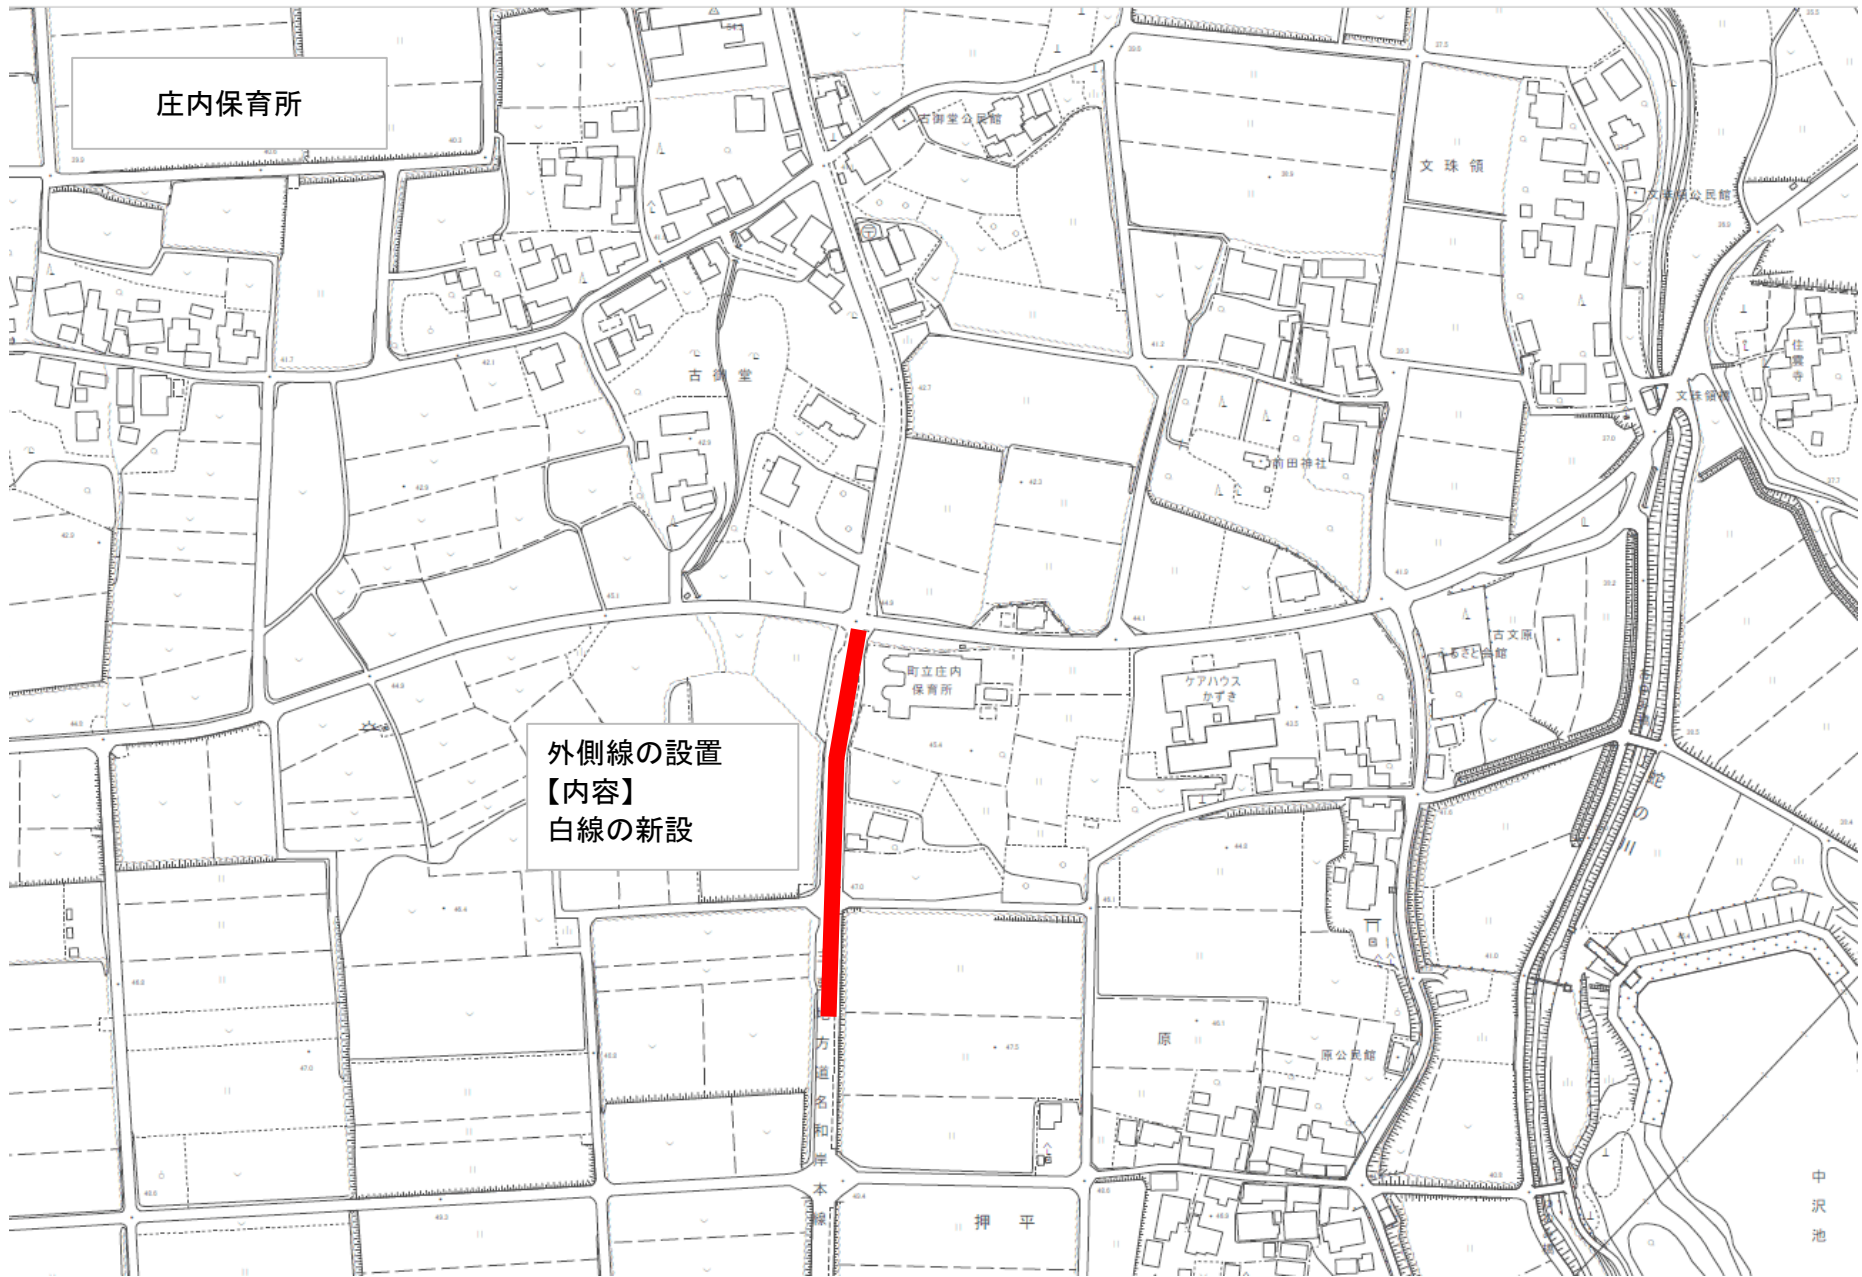

美公民館

新立大山中学校

大山町公民館

栄

大山保育園

防護柵設置
【内容】
ガードパイプ新設

庄内保育所

外側線の設置
【内容】
白線の新設

中沢池

名和さくらの丘保育園

路肩維持
【内容】除草