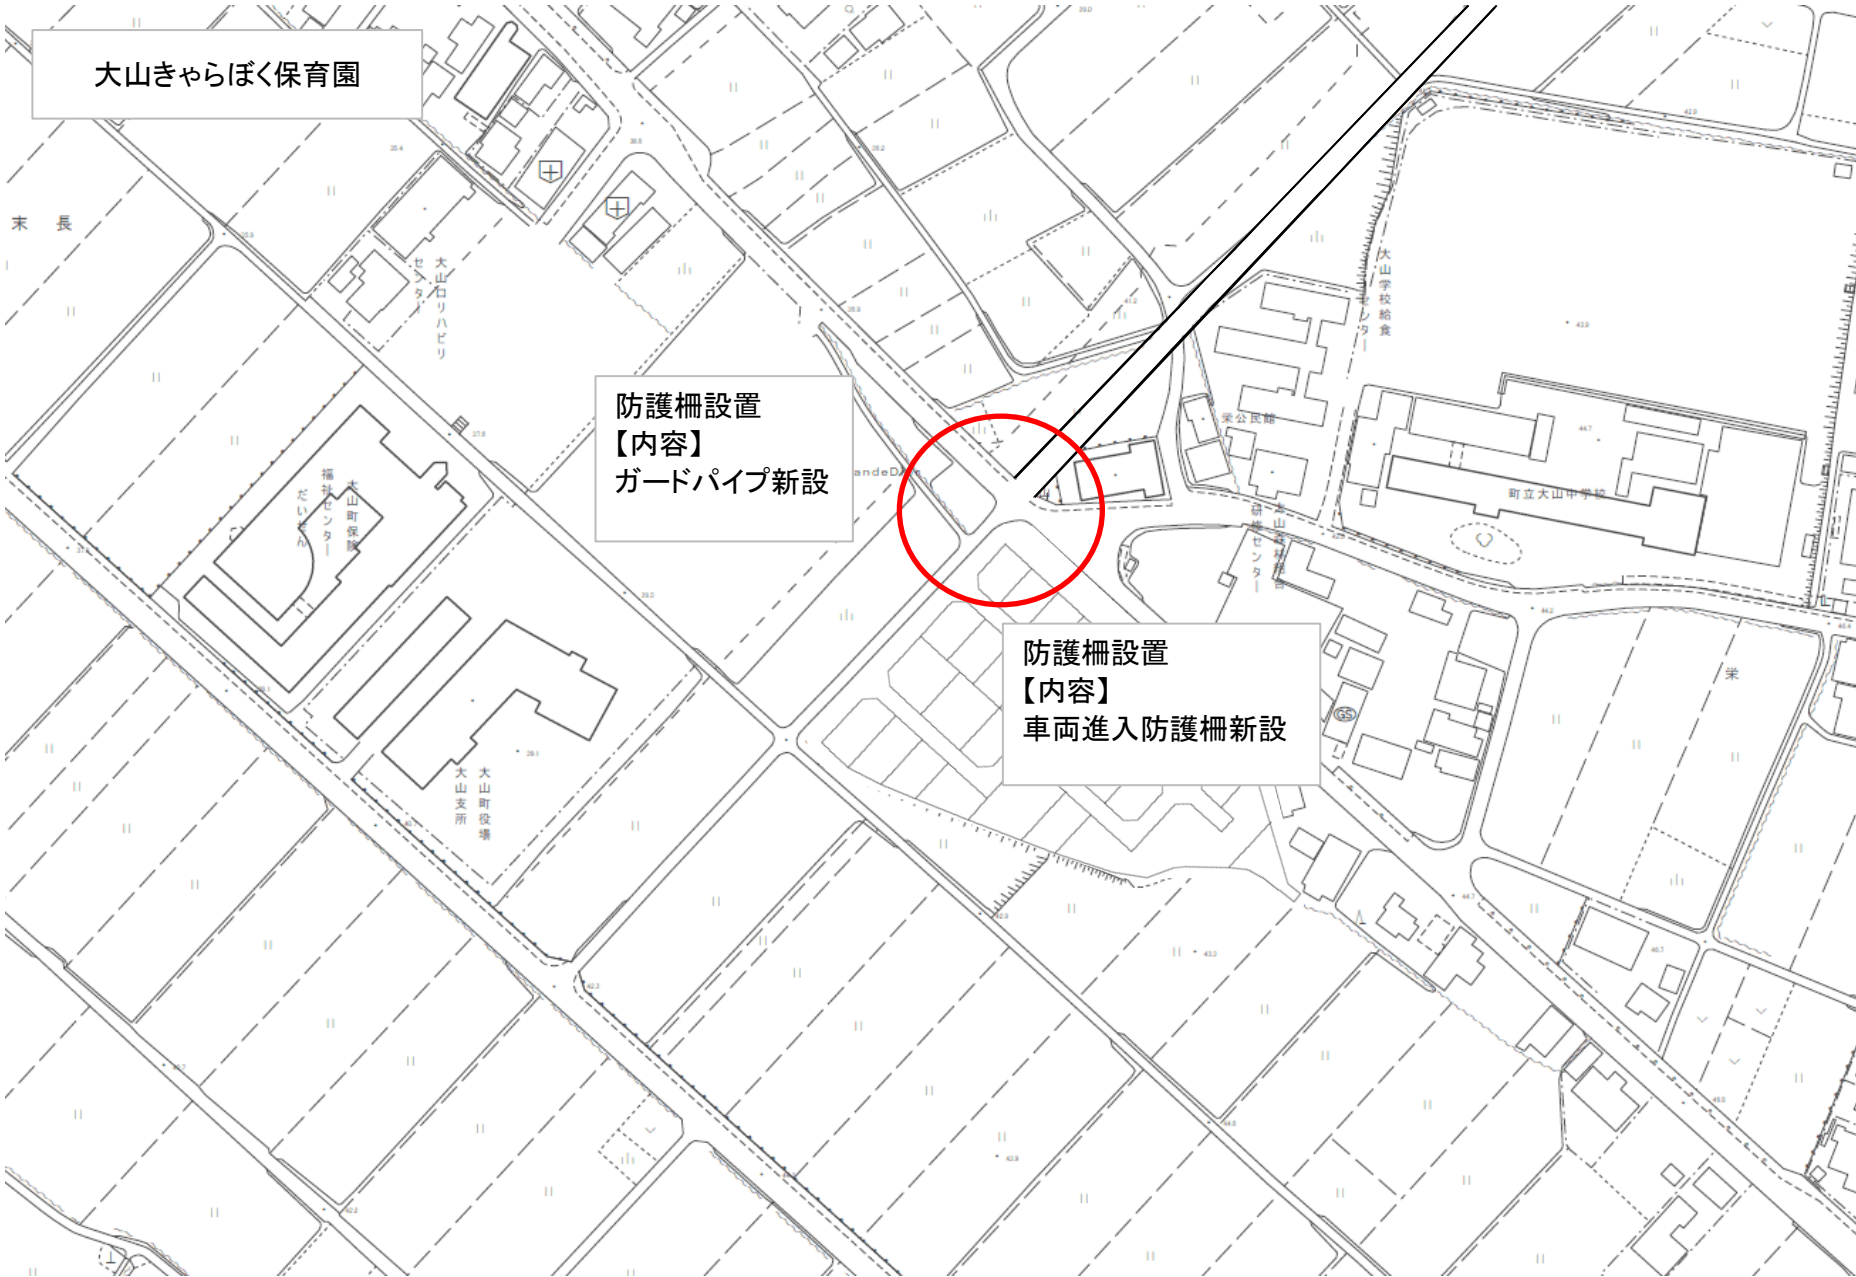

大山きゃらぼく保育園

末長

大山石リハビリセンター

防護柵設置
【内容】
ガードパイプ新設

大山町保健福祉センター

大山町役場
大山支所

防護柵設置
【内容】
車両進入防護柵新設

大山学校給食センター

美公民館

新立大山中学校

大山町公民館

栄

大山保育園

防護柵設置
【内容】
ガードパイプ新設

庄内保育所

外側線の設置
【内容】
白線の新設

中沢池

名和さくらの丘保育園

路肩維持
【内容】除草