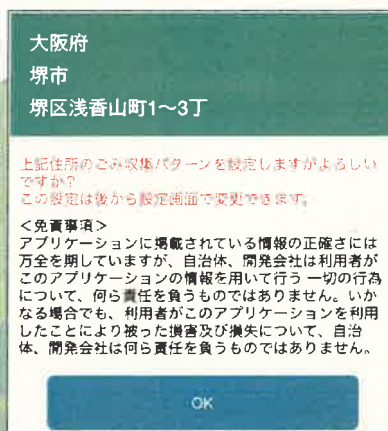

アプリのインストール

各ストアより「さんあーる」で検索し
ダウンロードしてください
右記のQRコードでもダウンロードできます

App Store
からダウンロード

GET IT ON
Google Play

初期（地区）設定

都道府県から住所を選択
してください

選んだ住所を確認して「OK」
をタップしてください

通知設定